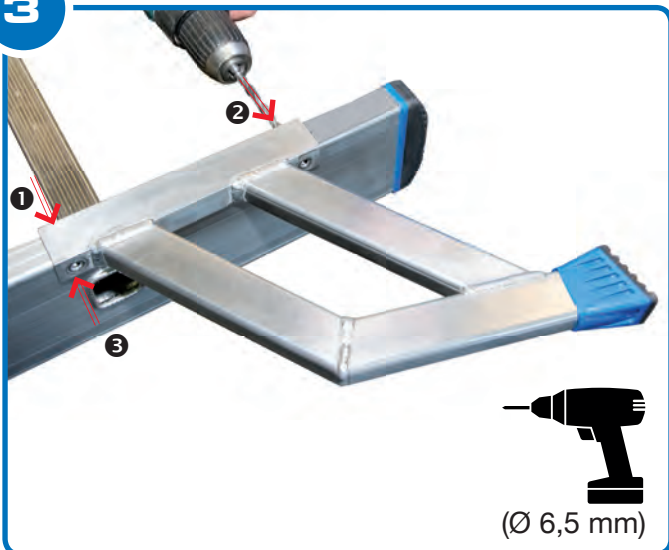

Montageanleitung

Assembly instruction • Szerelési útmutató • Instrukcja montażu • Инструкция по монтажу

1

MONTO	2 x 12	77 mm
STABILO Professional	2 x 12	77 mm

2

MONTO	2 x 15	77 mm
STABILO Professional	2 x 15	77 mm

3

MONTO	2 x 18	97 mm
STABILO Professional	2 x 18	97 mm

4

MONTO	3 x 12	97 mm
	3 x 14	97 mm
STABILO Professional	3 x 12	97 mm
	3 x 14	97 mm

1

2

3

4