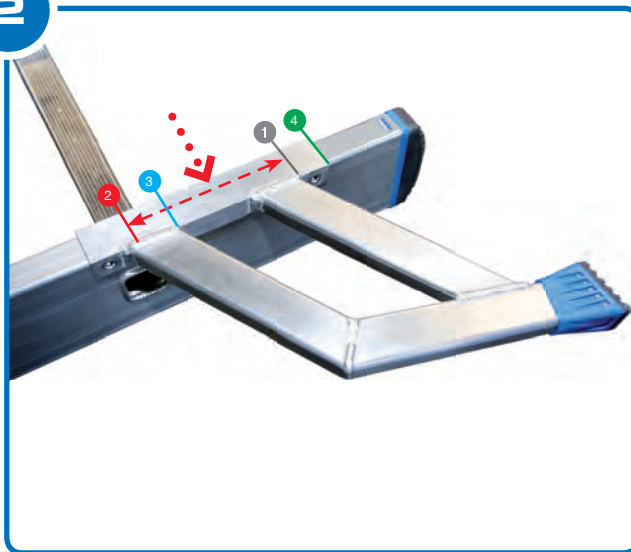

Montageanleitung

Assembly instruction • Szerelési útmutató • Instrukcja montażu • Инструкция по монтажу

1

MONTO	2 x 12	77 mm
STABILO Professional	2 x 12	77 mm

2

MONTO	2 x 15	77 mm
STABILO Professional	2 x 15	77 mm

3

MONTO	2 x 18	97 mm
STABILO Professional	2 x 18	97 mm

4

MONTO	3 x 12	97 mm
	3 x 14	97 mm
STABILO Professional	3 x 12	97 mm
	3 x 14	97 mm

1

2

3

4