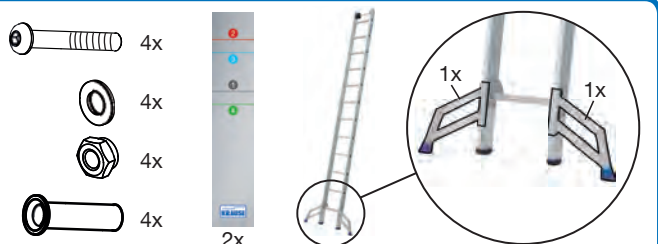

Montageanleitung

Assembly instruction • Szerelési útmutató • Instrukcja montażu • Инструкция по монтажу

1

MONTO	2 x 12	77 mm
STABILO Professional	2 x 12	77 mm

2

MONTO	2 x 15	77 mm
STABILO Professional	2 x 15	77 mm

3

MONTO	2 x 18	97 mm
STABILO Professional	2 x 18	97 mm

4

MONTO	3 x 12	97 mm
	3 x 14	97 mm
STABILO Professional	3 x 12	97 mm
	3 x 14	97 mm